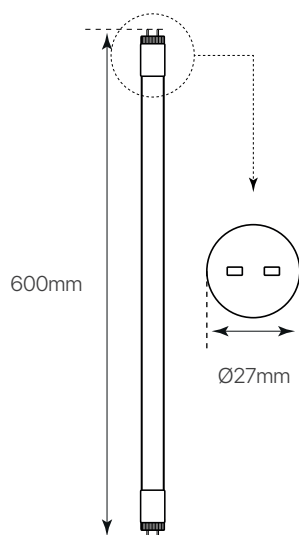

tubo led eco

ficha técnica

datasheet

ref. 5550209

Nombre / Name	Tubo led 330° 10W
Referencia / Reference	5550209
Materiales / Materials	Cristal + PCB / Glass + PCB
Difusor / Diffuser	-
Potencia / Power	10W
Temperatura de color / Color temperature	6500K
Flujo luminoso / Luminous flux	1100lm
Dimable / Dimmable	No
Ángulo de apertura / Beam angle	330°
Ángulo de detección / Detection angle	-
IP	20
IK	-
F.P	0.98
UGR	-
IRC	82
Chip	EPISTAR SMD 2835
Driver	i-TEC series
Vida media (duración) / Average life	±50.000 h
Clase energética / Energy class	A+
Aislamiento eléctrico / Electrical isolation	Clase I / Class I
Colores / Colors	Opal + Blanco / Opal + White
Medida exterior / Product size	600mm x Ø27mm
Protección contra sobretensiones / surge protections	1kV
Tª (ambiente/trabajo) / Tª (enviroment/work)	-20°~50°C
Input	AC 85 ~265V
Output	-
Frecuencia / Frequency	50/60Hz
Peso / Weight	200g
Certificados / Certificates	CE & RoHS
Garantía / Warranty	2 años / 2 years